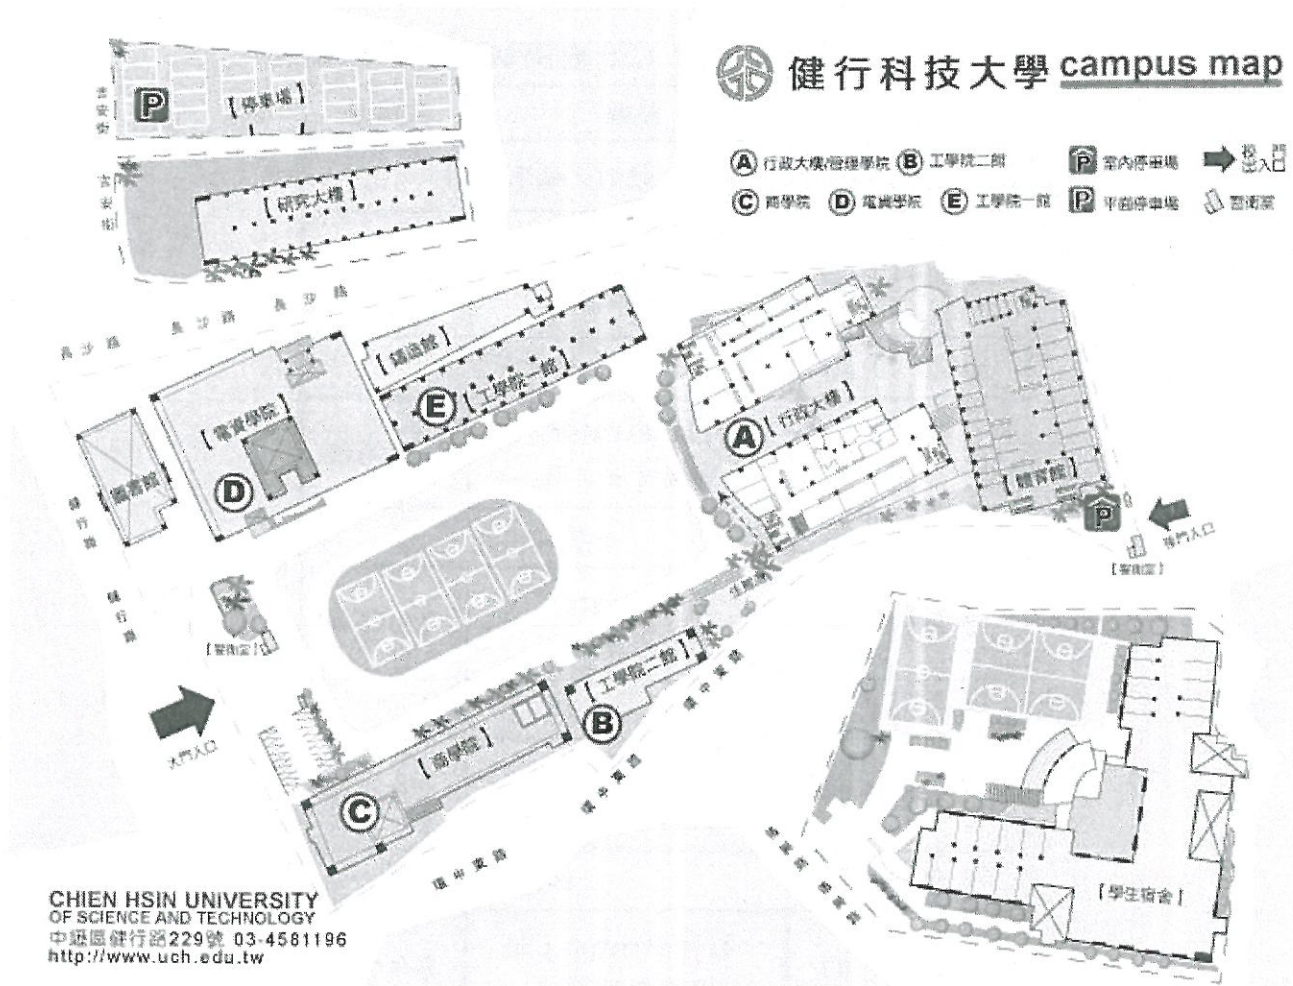

捌、研習時間及地點

1. 研習時間：104/05/17(星期日) 上午 09:00~下午 5:00。詳細請參考研習課程表(附件一)
2. 研習地點：健行科技大學 電資學院大樓 730 教室(附件二)。
3. 交通路線圖請見附件三。

吳揚

敬告成學堂
中心組

4/8

附件一：研習課程表

2015 Adobe Illustrator CS6 國際認證研習課程表

時間	流程	主講者
08:30~09:00	報到／領取資料	
09:00~10:30	Illustrator 電腦繪圖基礎	專任講師
10:30~10:40	休息	
10:40~12:00	Illustrator 電腦繪圖工具	專任講師
12:00~13:00	午餐／休息	
13:00~14:30	Illustrator 電腦繪圖設計	專任講師
14:30~14:40	休息	
14:40~16:00	Illustrator 認證介紹與解題	專任講師
16:00~16:10	休息	
16:10~17:00	Illustrator CS6 國際認證考試	專任講師
17:00~	賦歸	

教務處教學發展
中心組員

高曼揚

附件二:校園平面圖

高
 揚
 中心
 圖書
 室

揚
 曼
 公司

6/8
 [Handwritten signature]

附件三:交通路線圖

健行科技大學