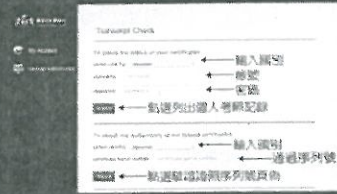

全球26種語言註冊

領先全球的證照辨識系統

照像防偽
鑄印防偽

通過認證者皆擁有一組認證序號

QR code 連結認證網頁

先進的證照查詢系統

全球最精緻的國際證照

www.siliconstone.com