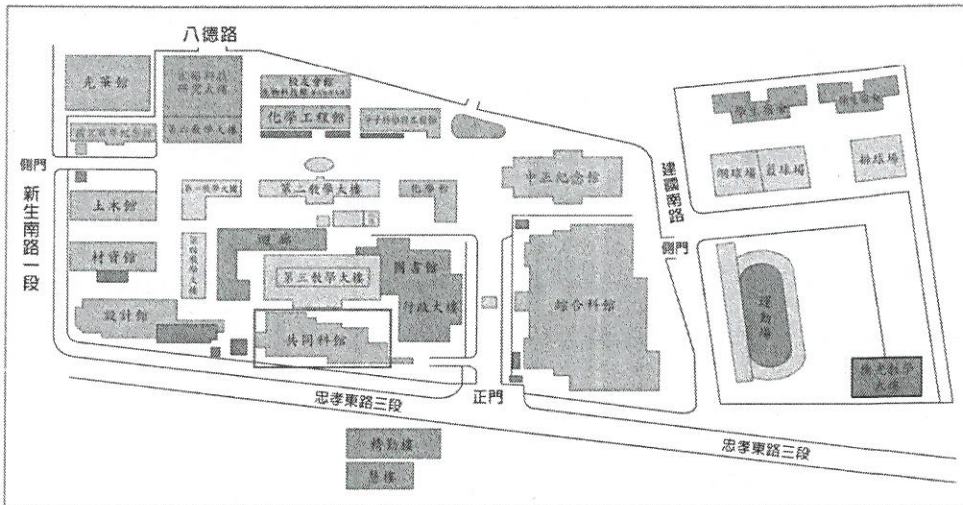

邀請對象：國內各大專院校教務處、通識教育中心、通識教育委員會、磨課師計畫承辦單位及對磨課師或通識教育有興趣的專家學者。

說明會重點：

- (1) 通識教育磨課師計畫之執行概念
- (2) 通識教育磨課師執行方式與細節
- (3) 課程進行模式
- (4) 選課學校之權益與作業細節

時間	主題	主講人
13:30~14:00	報到	
14:00~14:30	通識教育磨課師之執行概念 (1) 通識教育的困境 (2) 本計畫之推行方式	空中大學 - 張鐸嚴教授
14:00~15:10	通識教育磨課師之執行細節 (1) 網路課程運作模式 (2) 選課學校作業期程與細節	交通大學 - 李威儀主任
15:10~15:20	中場休息	

國立高雄大學

教務處教學發展
中心組員

7/5

15:20 ~ 16:00	Q & A	與會來賓
16:00 ~ 17:00	散會 4/9 南部場 16:00-17:00 為高雄大學磨課師課程成果發表會，敬請留下觀摩聆聽。	

說明會地點：

- 3/31(二) 台北科技大學 共同科館 B1 演講廳(台北市忠孝東路三段一號)
 - 4/07(二) 慈濟大學 大愛樓 6F 北二區基地營 (花蓮市中央路三段 701 號)
 - 4/08(三) 中興大學 資訊大樓 2 樓的第三 PC 教室(台中市南區國光路 250 號)
 - 4/09(四) 高雄大學 管理學院演講廳 M01-B101(高雄市楠梓區高雄大學路 700 號)
- 請事先報名，報名網址：<http://www.accupass.com/go/gemoocs>

台北場地地圖：台北科技大學共同科館 B1 演講廳(台北市忠孝東路三段一號)
 交通資訊：<http://www.ntut.edu.tw/files/13-1021-19916.php>

東部場次地圖：慈濟大學大愛樓 6F 北二區基地營 (花蓮市中央路三段 701 號)
 交通資訊：http://about.tcu.edu.tw/?page_id=29

文揚

A/K

4/9/17

中部場次地圖:中興大學資訊大樓 2 樓的第三 PC 教室(台中市南區國光路 250 號)
 交通資訊: <http://recruit.nchu.edu.tw/present/about-nchu/about-nchu01-03.aspx>

南部場次地圖:高雄大學管理學院演講廳 M01-B101 (高雄市楠梓區高雄大學路 700 號)
 交通資訊: <http://www.sa.nuk.edu.tw/02life/life043.asp>

高昇揚