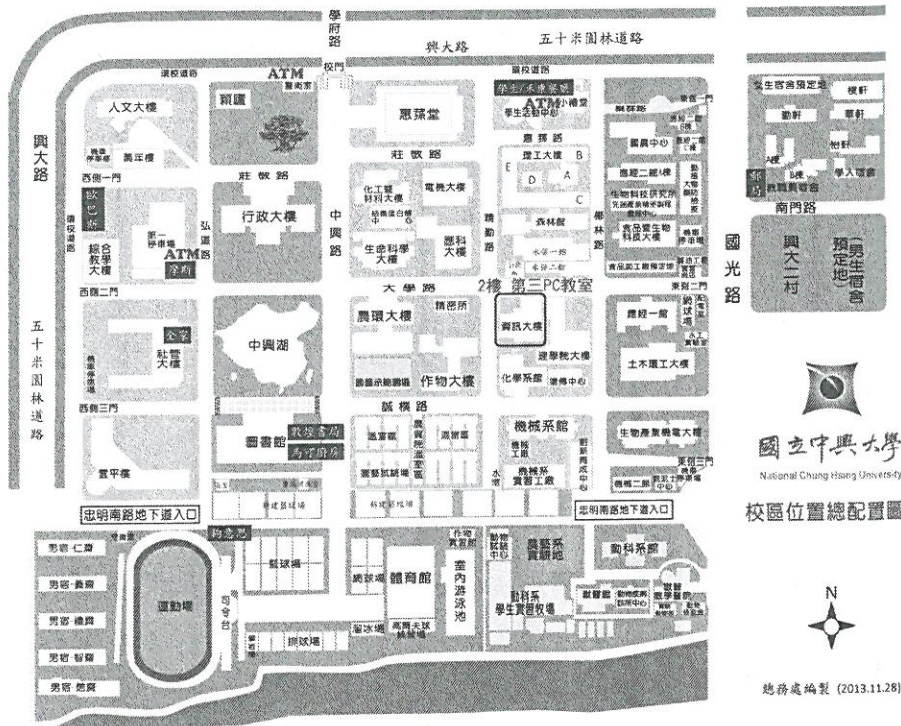

國立高雄大學

教務處教學發展
中心組員

7/5

15:20 ~ 16:00	Q & A	與會來賓
16:00 ~ 17:00	散會 4/9 南部場 16:00-17:00 為高雄大學磨課師課程成果發表會，敬請留下觀摩聆聽。	

說明會地點：

- 3/31(二) 台北科技大學 共同科館 B1 演講廳(台北市忠孝東路三段一號)
 - 4/07(二) 慈濟大學 大愛樓 6F 北二區基地營 (花蓮市中央路三段 701 號)
 - 4/08(三) 中興大學 資訊大樓 2 樓的第三 PC 教室(台中市南區國光路 250 號)
 - 4/09(四) 高雄大學 管理學院演講廳 M01-B101(高雄市楠梓區高雄大學路 700 號)
- 請事先報名，報名網址：<http://www.accupass.com/go/gemoocs>

台北場地地圖：台北科技大學共同科館 B1 演講廳(台北市忠孝東路三段一號)
 交通資訊：<http://www.ntut.edu.tw/files/13-1021-19916.php>

東部場次地圖：慈濟大學大愛樓 6F 北二區基地營 (花蓮市中央路三段 701 號)
 交通資訊：http://about.tcu.edu.tw/?page_id=29

文揚

A/K

4/9/17

中部場次地圖:中興大學資訊大樓 2 樓的第三 PC 教室(台中市南區國光路 250 號)
 交通資訊: <http://recruit.nchu.edu.tw/present/about-nchu/about-nchu01-03.aspx>

南部場次地圖:高雄大學管理學院演講廳 M01-B101 (高雄市楠梓區高雄大學路 700 號)
 交通資訊: <http://www.sa.nuk.edu.tw/02life/life043.asp>

高昇揚