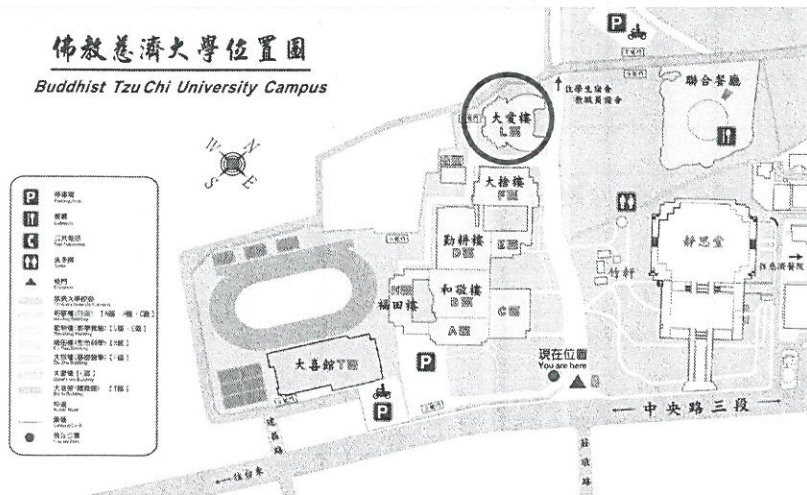

邀請對象：國內各大專院校教務處、通識教育中心、通識教育委員會、磨課師計畫承辦單位及對磨課師或通識教育有興趣的專家學者。

說明會重點：

- (1) 通識教育磨課師計畫之執行概念
- (2) 通識教育磨課師執行方式與細節
- (3) 課程進行模式
- (4) 選課學校之權益與作業細節

時間	主題	主講人
13:30~14:00	報到	
14:00~14:30	通識教育磨課師之執行概念 (1) 通識教育的困境 (2) 本計畫之推行方式	空中大學 - 張鐸嚴教授
14:00~15:10	通識教育磨課師之執行細節 (1) 網路課程運作模式 (2) 選課學校作業期程與細節	交通大學 - 李威儀主任
15:10~15:20	中場休息	

國立高雄大學

教務處教學發展
中心組員

7/5

15:20 ~ 16:00	Q & A	與會來賓
16:00 ~ 17:00	散會 4/9 南部場 16:00-17:00 為高雄大學磨課師課程成果發表會，敬請留下觀摩聆聽。	

說明會地點：

- 3/31(二) 台北科技大學 共同科館 B1 演講廳(台北市忠孝東路三段一號)
 - 4/07(二) 慈濟大學 大愛樓 6F 北二區基地營 (花蓮市中央路三段 701 號)
 - 4/08(三) 中興大學 資訊大樓 2 樓的第三 PC 教室(台中市南區國光路 250 號)
 - 4/09(四) 高雄大學 管理學院演講廳 M01-B101(高雄市楠梓區高雄大學路 700 號)
- 請事先報名，報名網址：<http://www.accupass.com/go/gemoocs>

台北場地地圖：台北科技大學共同科館 B1 演講廳(台北市忠孝東路三段一號)
 交通資訊：<http://www.ntut.edu.tw/files/13-1021-19916.php>

東部場次地圖：慈濟大學大愛樓 6F 北二區基地營 (花蓮市中央路三段 701 號)
 交通資訊：http://about.tcu.edu.tw/?page_id=29

文揚

A/K

4/9/17

中部場次地圖:中興大學資訊大樓 2 樓的第三 PC 教室(台中市南區國光路 250 號)
 交通資訊: <http://recruit.nchu.edu.tw/present/about-nchu/about-nchu01-03.aspx>

南部場次地圖:高雄大學管理學院演講廳 M01-B101 (高雄市楠梓區高雄大學路 700 號)
 交通資訊: <http://www.sa.nuk.edu.tw/02life/life043.asp>

高昇揚