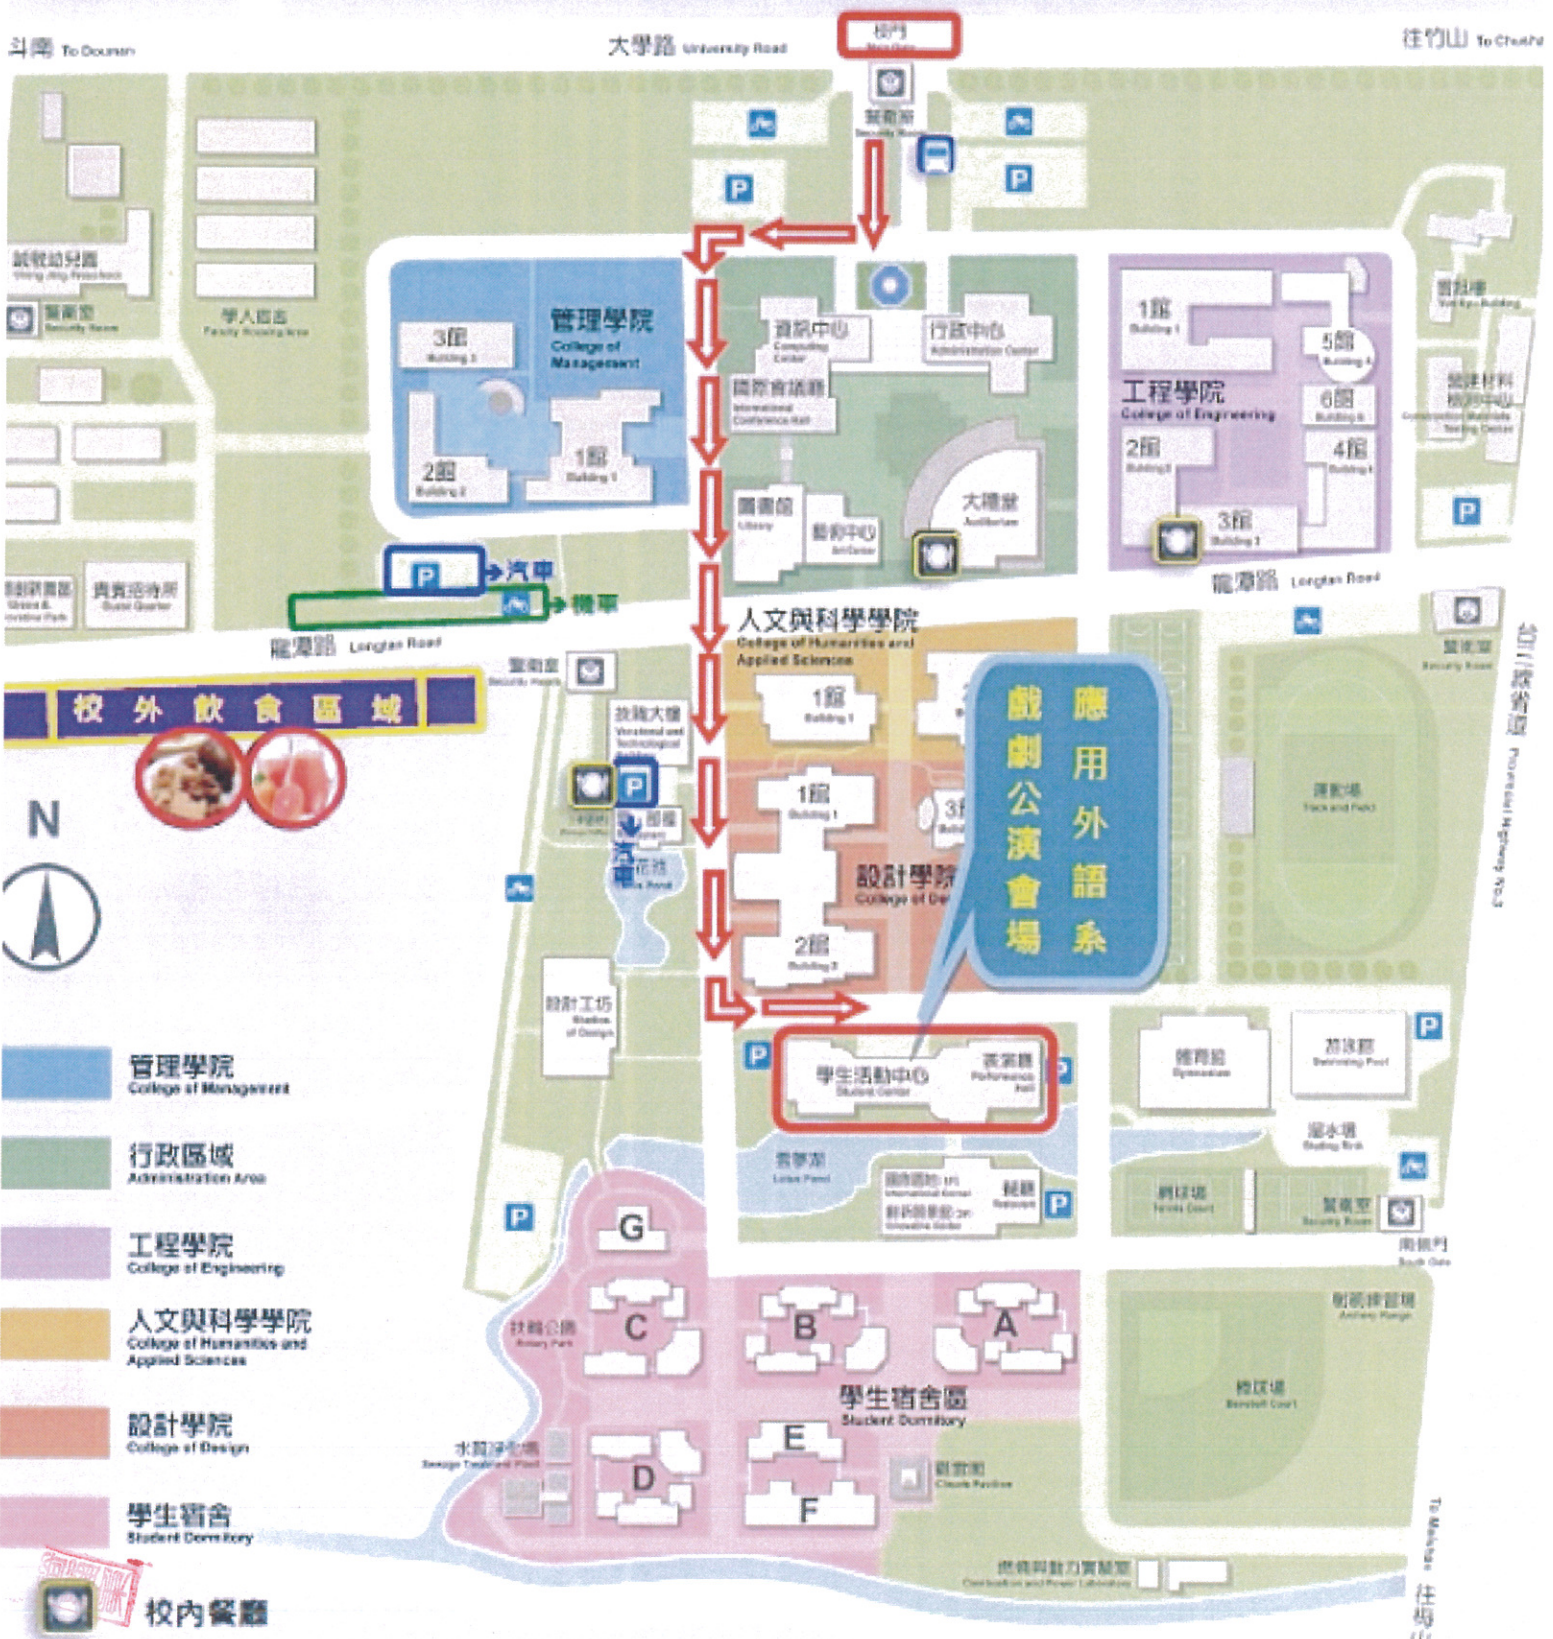

說明：

- 本校應用外語系舉辦第14屆戲劇公演——CARRIE(魔女嘉莉)，訂於本(103)年12月21日(星期日)14:30及12月22日(星期一)19:00在本校活生活動中心表演廳(GA133)辦理兩場公演，敬請鼓勵師生踴躍參加。
- 12月21日(星期日)12:30於學生活動中心表演廳(GA133)前廣場舉辦開幕茶會，歡迎各界共襄盛舉。
- 相關活動訊息請參附件，或請至Facebook活動專頁「2014國立雲林科技大學 應用外語系第14屆戲劇公演 -Carrie-」參閱相關訊息。
- 相關交通、飲食、住宿資訊及校內配置圖請見附件。

1950年

1951年

1952年

1953年

國立雲林科技大學校內及週邊相關生活機能說明

一、飲食：

【校內】	淇卡咖啡 雅園餐廳 卡璐倍餐廳	簡餐、咖啡、冷飲。(位於工程三館內) 便當、簡餐、冷飲。(位於大禮堂側門) 簡餐、排餐、點心、咖啡。(位於技職大樓旁)
【校外】	(1)考生及陪考親友可前往上圖中龍潭路「校外飲食區」用餐，各樣餐廳及商店皆有。 (2)或至本校正門口人文公園後方之「民生南路」或「中山路」用餐，商家林立用餐方便。	

三、住宿：

相關詳細住宿訊息，本系不另作推薦，請上「雲林縣文化旅遊網」選擇及查詢。
網址：<http://tour.yunlin.gov.tw/index.asp>

2/5

國立雲林科技大學校園配置圖

Map of National Yunlin University of Science and Technology

3/5
應用外語

CARRIE

- THE MUSICAL -

103 12.21 SUN
14:30

& 103 12.22 MON
19:00

國立雲林科技大學應用外語系 第14屆英語戲劇公演
學生活動中心表演廳

主辦 || 國立雲林科技大學 應用外語系

贊助 || 幸福台灣EverSmile

國立雲林科技大學 應用外語系/語言中心/學生自治會/
教學卓越中心/中區教學資源中心

[The musical is adapted from Off-Broadway revival -The Musical Carrie]