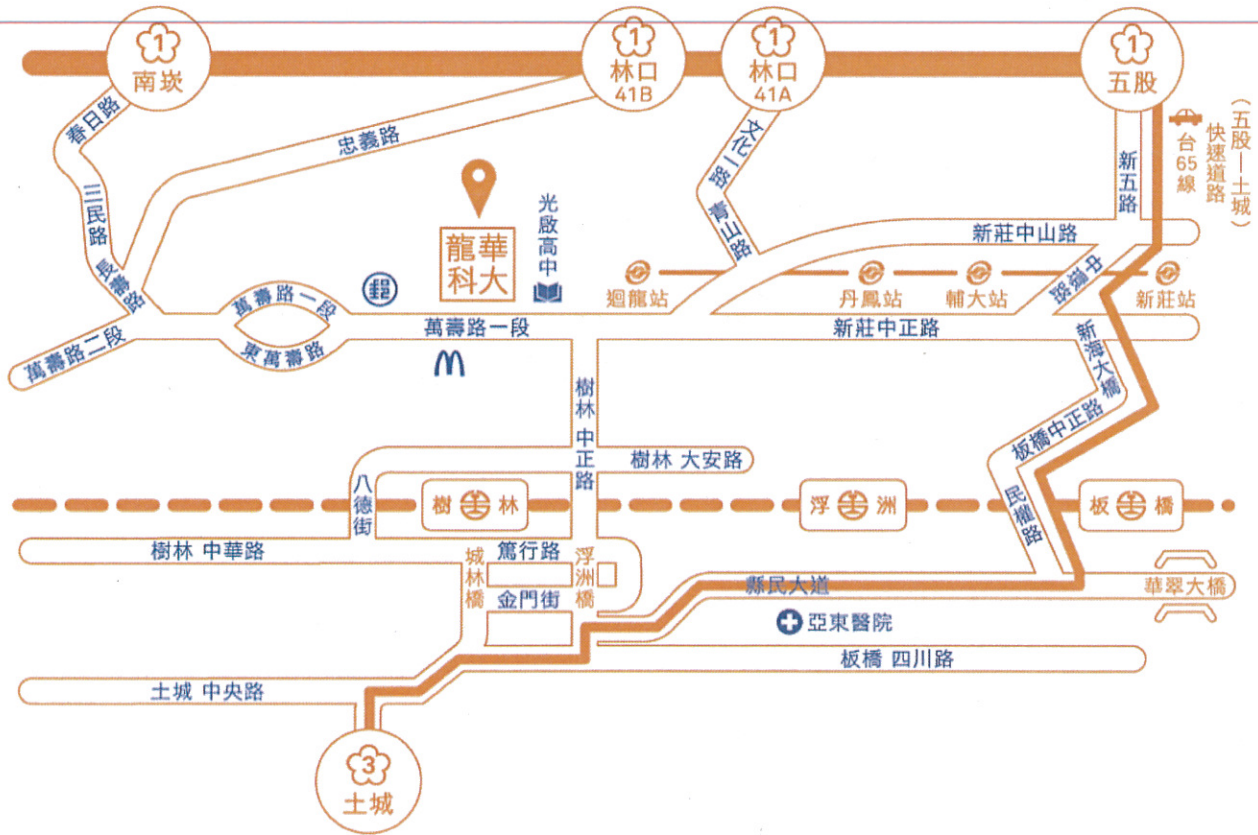

交通路線圖

高鐵板橋站
轉乘往迴龍之客運
約50分鐘抵達

臺鐵樹林站
轉乘往迴龍之客運
約45分鐘抵達

捷運迴龍站
轉乘往迴龍之客運
約3分鐘抵達

國光客運
1803 基隆 - 中壢

新竹客運
5675 楊梅 - 新莊

三重客運
635 臺北 - 迴龍
636 圓環 - 迴龍
810 土城 - 迴龍
9102 臺北 - 桃園
橘21 中港 - 迴龍
藍37 捷運板橋站 - 迴龍

桃園客運
5009 桃園 - 新莊
9102 桃園 - 臺北

桃園捷運棕線先導公車
BR 桃園 - 捷運迴龍站
601 內壢 - 捷運迴龍站

下一站：龍華科技大學