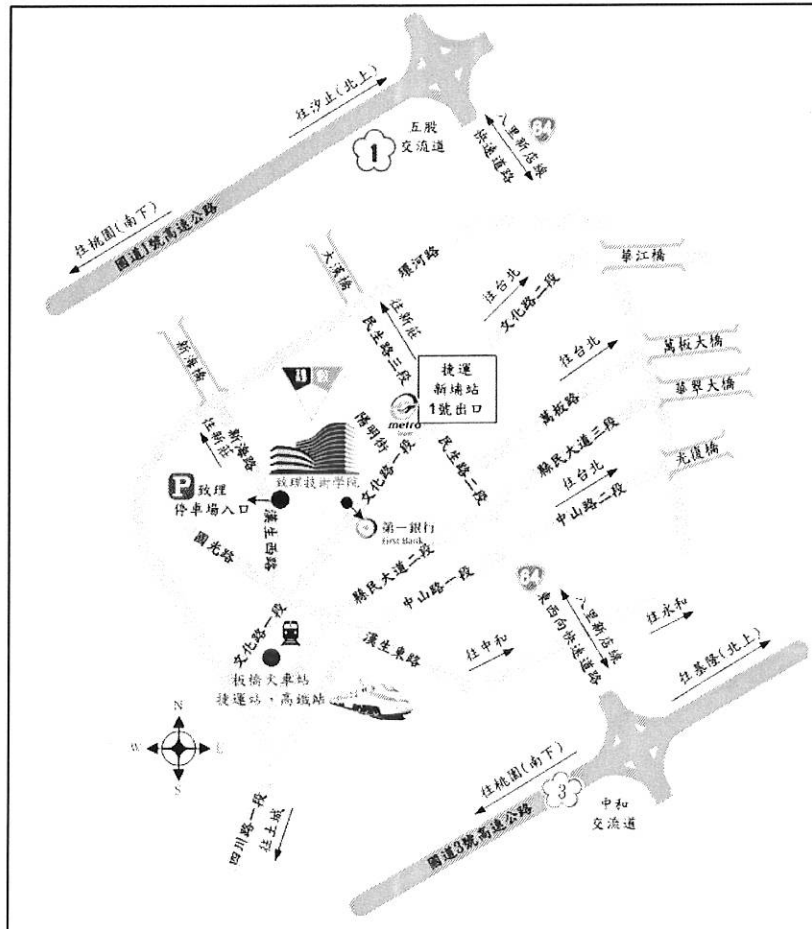

致理技術學院交通路線地圖

- 地址：22050 新北市板橋區文化路1段313號
- 電話：(02) 2257-6167-8 (代表號)

• 到校路線說明：

1. 搭乘捷運板南線者，請至新埔站下車，往1號出口，沿文化路一段直走至第一銀行後右轉，即可到達（步行約5分鐘）。
2. 搭乘公車者，有88、99、245、264、310、656、657、701、702、703、802、805、806、813、910、918、920、1070、1073、橘5、藍17、藍18、藍33、藍35...等，或至大眾運輸轉乘查詢網站 (<http://www.taipeibus.taipei.gov.tw/> 或 <http://e-bus.tpc.gov.tw/>) 查詢。
3. 搭乘火車（高鐵）者，請至板橋站下車，由前站北2門出口右轉步行文化路1段，即可到達（步行約10分鐘）。