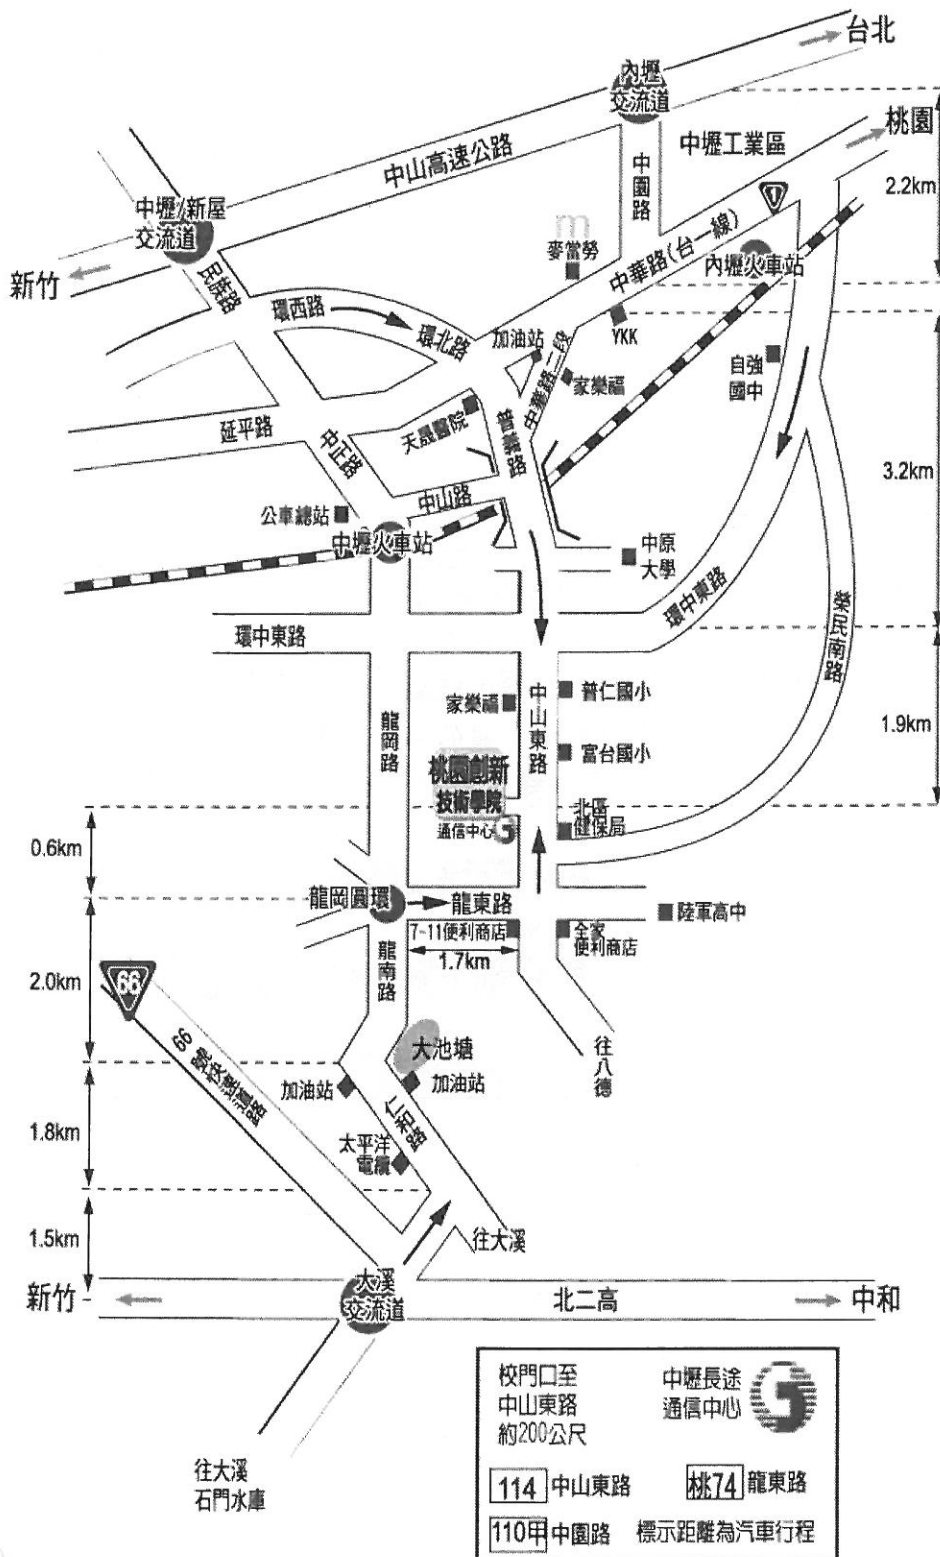

(三) 活動當日敬備午餐及飲用水。

3/5

九、交通資訊：

http://www.tiit.edu.tw/na3_5.aspx

交通路線圖

市區公車可搭桃園客運---北路 (往土校)、9 路 (往華助)、往桃園 (經仁美) 或搭中壢客運---北路 (往忠貞、龍岡)。
桃園創新技術學院(原南亞技術學院)站下車，徒步 3 分鐘。

校址:桃園縣中壢市中山東路三段 414 號 TEL:(03)4361070~5 FAX:(03)4566684、4651996

Handwritten signature or initials.

- 1.校門
- 2.噴水池
- 3.觀光餐旅大樓:
 - 觀光與休閒管理系
 - 餐旅管理系
 - 餐飲廚藝管理系
 - 美食廣場
- 4.志鵠樓:行政中心
- 5.妝品時尚館
 - 化妝品應用系
 - 化學工程與材料工程系
- 6.工程一館
 - 1~2 樓:機械工程系
 - 3~4 樓:資訊工程系
- 7.工程二館
- 8.工程三館
 - 土木與環境工程系
 - 環境科技與管理系
- 9.網球場
- 10.創意設計大樓:
 - 推廣教育中心
 - 建築系
 - 材料與纖維系
 - 創意流行與時尚設計系
 - 進修部
- 11.教學大樓
 - 幼兒保育系
 - 視覺傳達設計系
 - 材料科技應用研究所
 - 台德雙軌
- 12.資訊圖書館
- 13.運動場
- 14.司令台
- 15.商業管理大樓:
 - 電算中心
 - 資訊管理系
 - 財務金融系
 - 行銷與流通管理系
 - 企業管理系
 - 學生活動中心
 - 進修學院/專校
- 16.志清樓
 - 學生宿舍
- 17.綜合大樓
 - 地下室:國際會議廳
 - 1~2 樓:禮堂
 - 3 樓:應語系語言中心
 - 4 樓:通識中心
 - 5~7 樓:應用英語系