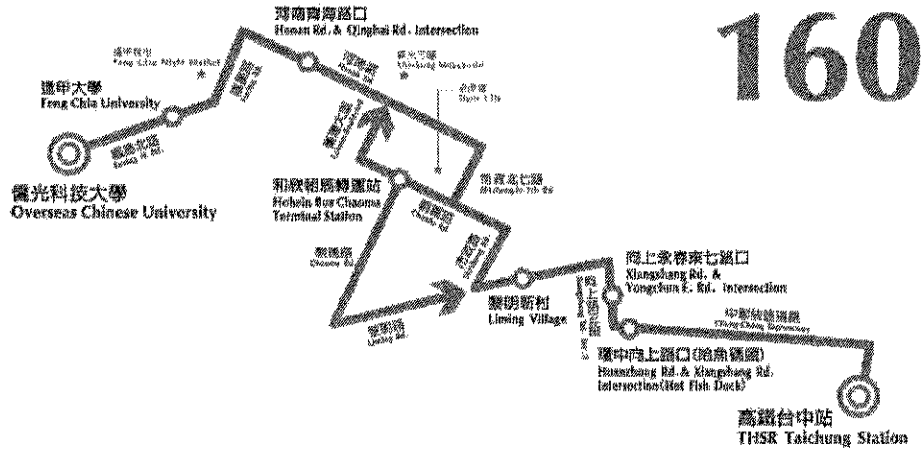

# 逢甲大學校區平面圖

0/9

二、停車場資訊：

- 1.福星立體停車場(福星路與文華路口) (汽車停車位 67 格及機車停車位)
- 2.潮洋臨時停車場(福星路與逢甲路口) (機車停車位)
- 3.文華立體停車場(福星路與文華路 138 巷口) (汽車停車位 393 格及機車停車位)

◎逢甲商圈公有停車場位置圖

7/9

三、 高鐵接駁資訊：

高鐵台中站→逢甲夜市 (和欣客運)

編號	站名	站址	
		往僑光科技大學	往高鐵台中站
1	高鐵臺中站	高鐵臺中站客運轉乘層 6號出口11號月台	高鐵臺中站客運轉乘層
2	環中向上路口 (哈魚碼頭)	南屯區環中路四段100-1號對面	南屯區環中路四段100-1號
3	向上永春東七路口	南屯區向上路三段75號前	南屯區向上路三段75號對面
4	黎明新村	南屯區黎明路二段526號前	南屯區黎明路二段526號對面
5	和欣朝馬轉運站	西屯區朝馬路126號對面	西屯區朝馬路30號
6	河南青海路口	西屯區河南路二段249號前	西屯區河南路二段446號
7	逢甲大學	西屯區福皇路415號前	西屯區福皇路426號
8	僑光科技大學	西屯區福皇北路橫車亭	西屯區福皇北路72-2號對面