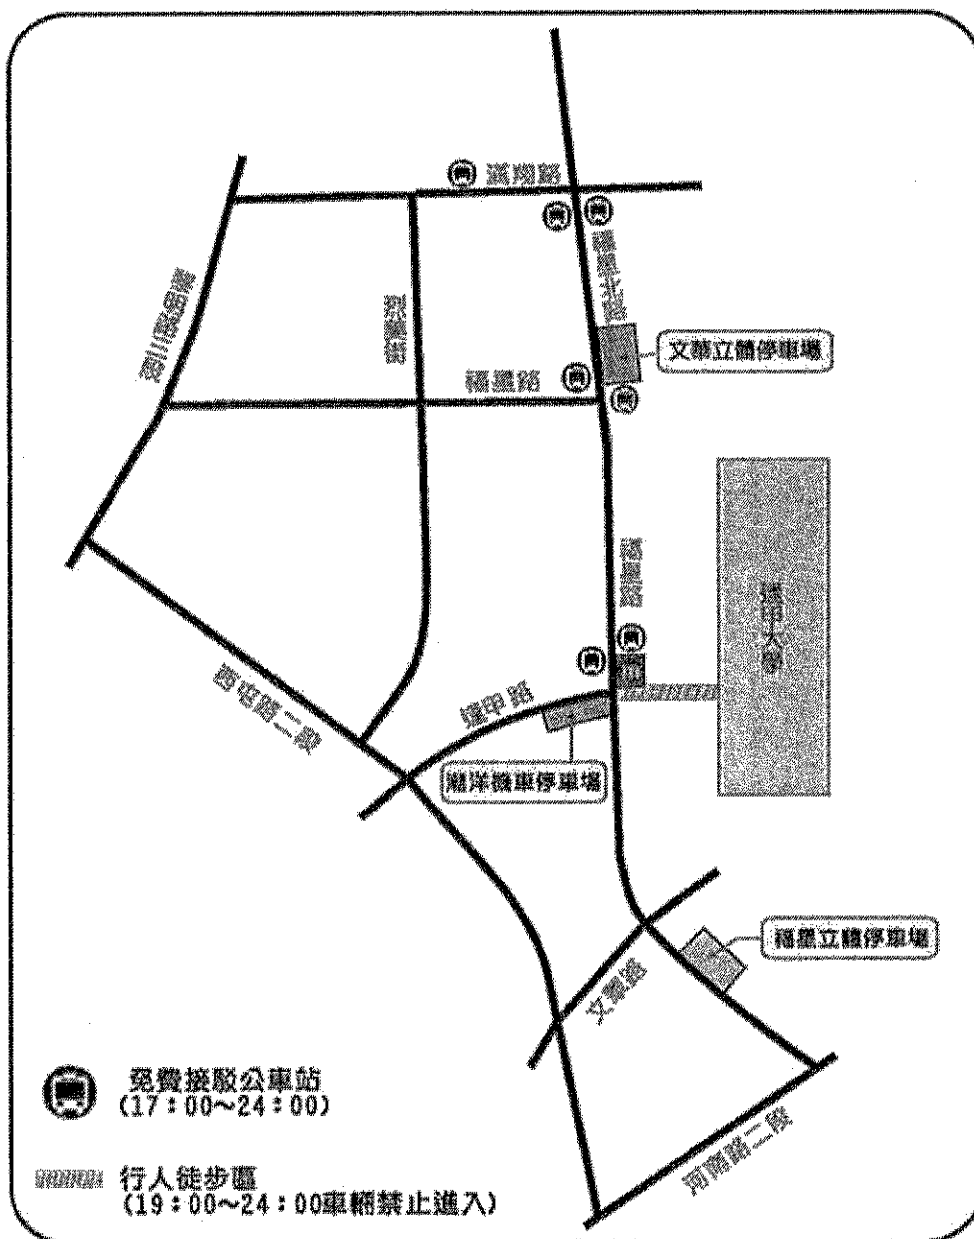

二、停車場資訊：

- 1.福星立體停車場(福星路與文華路口) (汽車停車位 67 格及機車停車位)
- 2.潮洋臨時停車場(福星路與逢甲路口) (機車停車位)
- 3.文華立體停車場(福星路與文華路 138 巷口) (汽車停車位 393 格及機車停車位)

◎逢甲商圈公有停車場位置圖

7/9