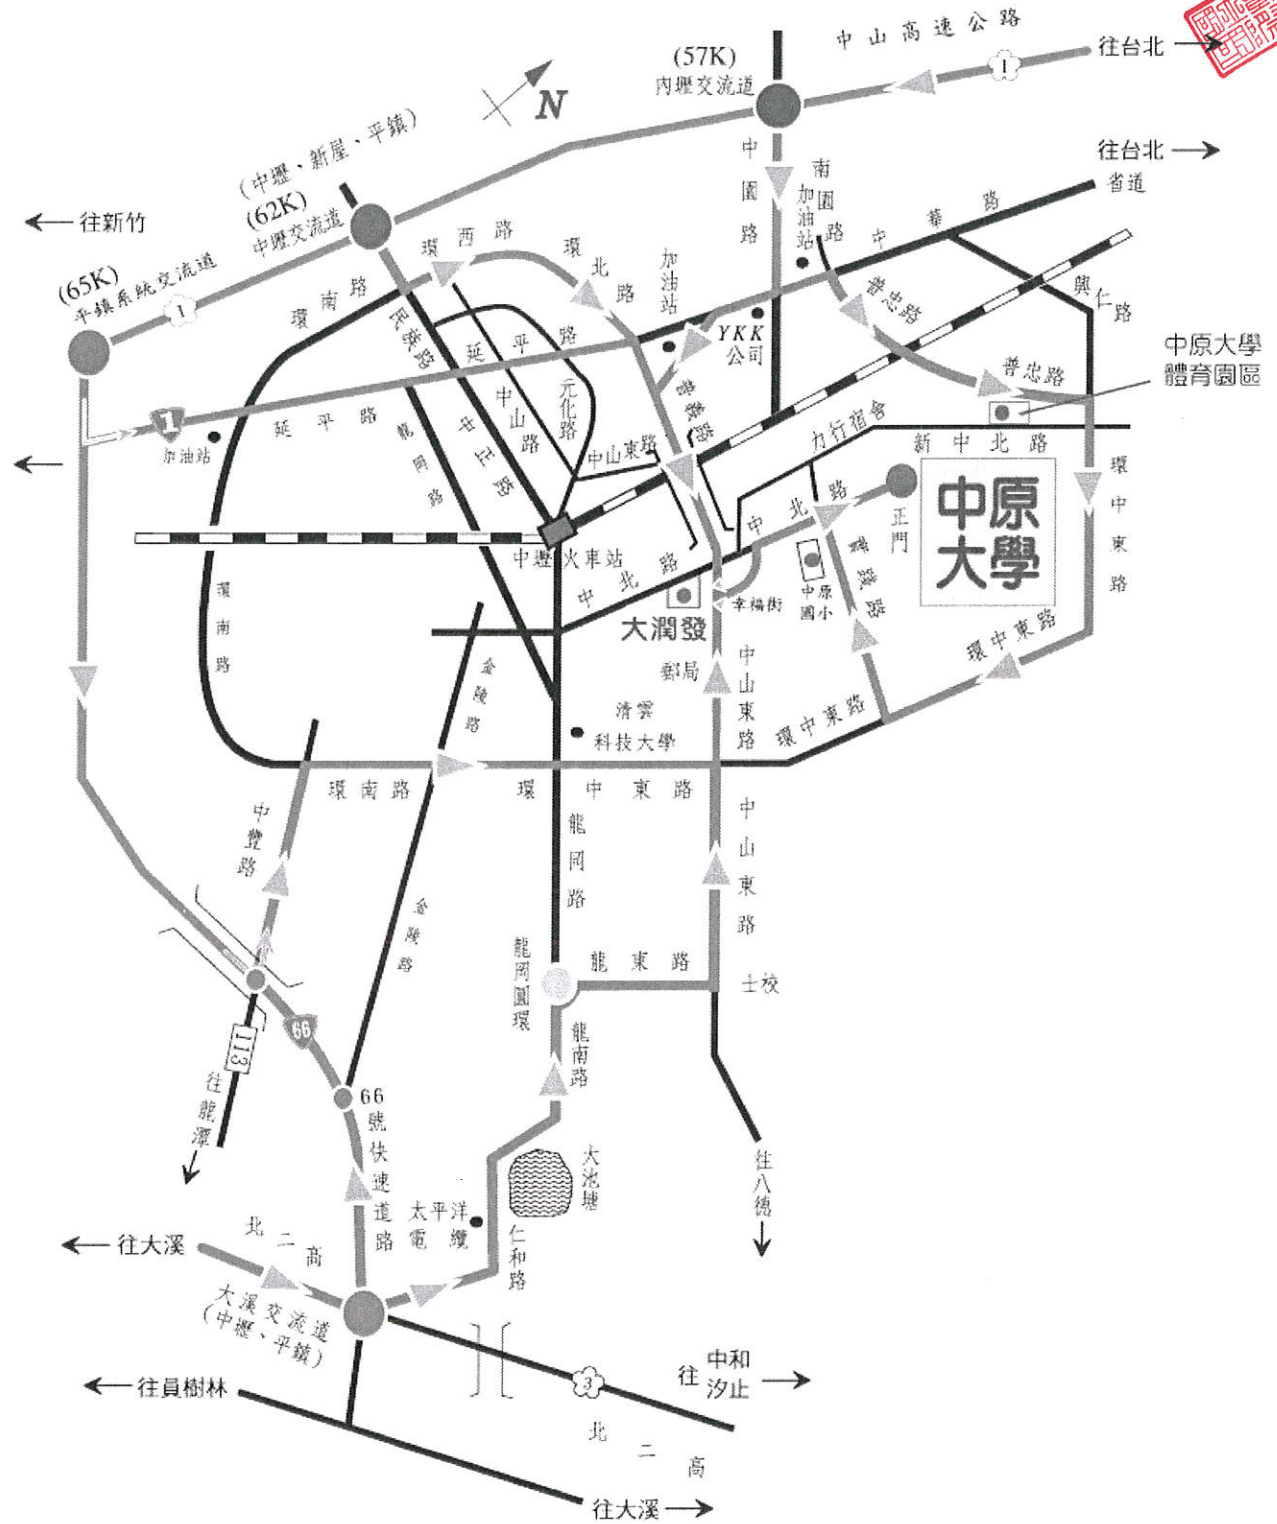

中原大學交通路線及停車指示圖

5/6