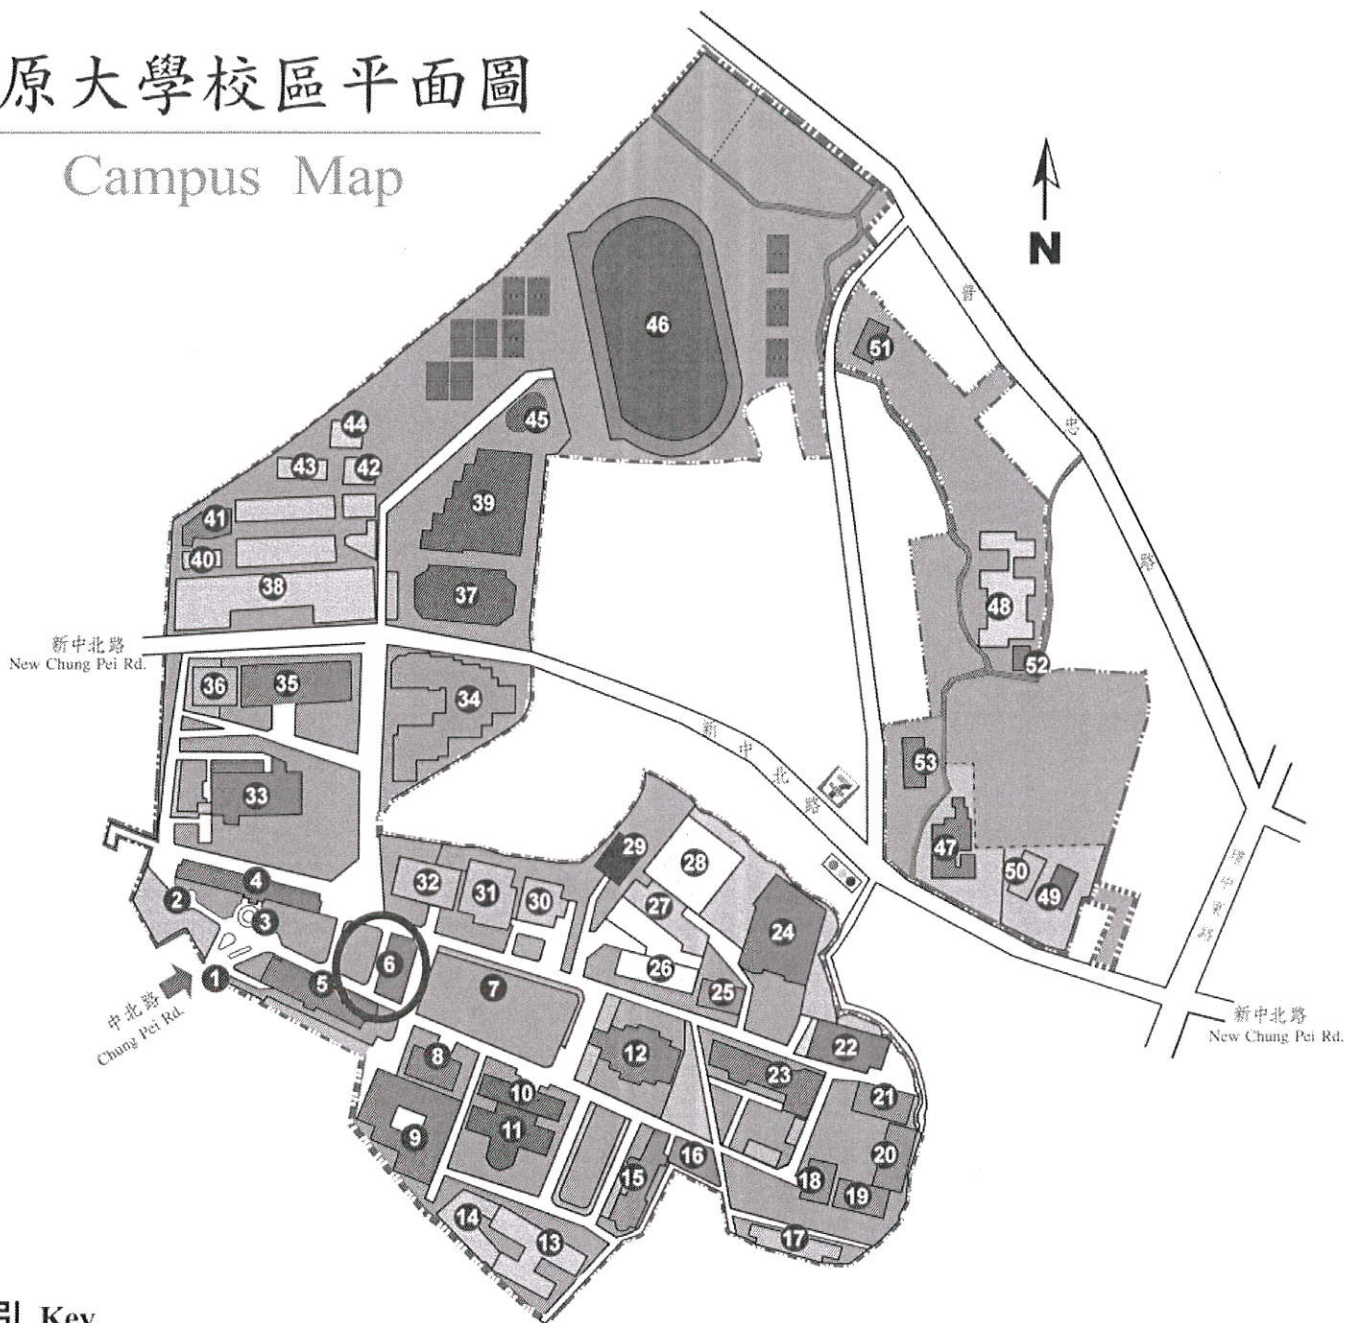

二、時間：103 年 11 月 1 日(週六)14:00~17:00

三、地點：中原大學維澈樓 2 樓宗偉章紀念廳(桃園縣中壢市中北路 200 號)

四、對象：

對海外服務學習有興趣的各大專院校及高中職師生及教職員、校友及社會大眾

五、活動流程：如頁 2

【備註 1】會場同時設有靜態成果展。主辦單位保留所有流程更動之權利，內容以當天會場公告為主。

【備註 2】全程參加完畢可提供志工訓練證明

六、報名資訊：

167-新中北路力行宿舍站下車

※**自行開車**：

國道 1 號（中山高速公路）

南下：「內壢交流道」（57K）→中園路→（左轉）中華路→（右轉）普忠路→（右轉）環中東路→（右轉）實踐路→（右轉）中北路→中原大學正門

北上：「中壢交流道」（62K）（往中壢方向）→民族路→（左轉）環西路→環北路→普義路→中山東路→（左轉）幸福街→（右轉）中北路→中原大學正門

國道 3 號（北二高）

「大溪交流道」（62K）（往中壢方向）→永昌路→（左轉）「66 號快速道路」→「中豐路」出口→（右轉）中豐路→（右轉）環南路→環中東路→（左轉）中山東路→（右轉）幸福街→（右轉）中北路→中原大學正門

※請多加利用大眾運輸工具。

中原大學交通路線及停車指示圖

5/6

中原大學校區平面圖

Campus Map

索引 Key

- 1.校門 Main Gate
- 2.舊校門 Old Gate
- 3.噴水池廣場 Fountain Square
- 4.懷恩樓 Huai En Hall
- 5.維澈樓 Dickson Lee Hall
- 6.行政大樓 Administration Building
- 7.鐘塔 Cross Tower
- 8.產學大樓 Industry-Academia Cooperation Building
- 9.真知教學大樓 Chen Chih Hall
- 10.篤信大樓 Tu Hsin Hall
- 11.電學大樓 Electrical Engineering and Computer Science Building
- 12.中正樓 Chung Cheng Hall
- 13.恩慈樓 En Tzu Hall
- 14.良善樓 Lian Shan Hall
- 15.建築館 Architecture Building
- 16.祐生建築中心 Yu Sheng Hall
- 17.機車停車場 Motorcycle Parking Lot
- 18.設計學院 Design Building
- 19.景觀館 Landscape Architecture Building
- 20.望樓 Wang Hall
- 21.室設館 Interior Design Building
- 22.土木館 Civil Engineering Building
- 23.莊敬大樓 Chuang Ching Hall
- 24.工學館 Engineering Building
- 25.商設館 Commercial Design Building
- 26.資管樓 Information Management Building
- 27.管理大樓 Management Building