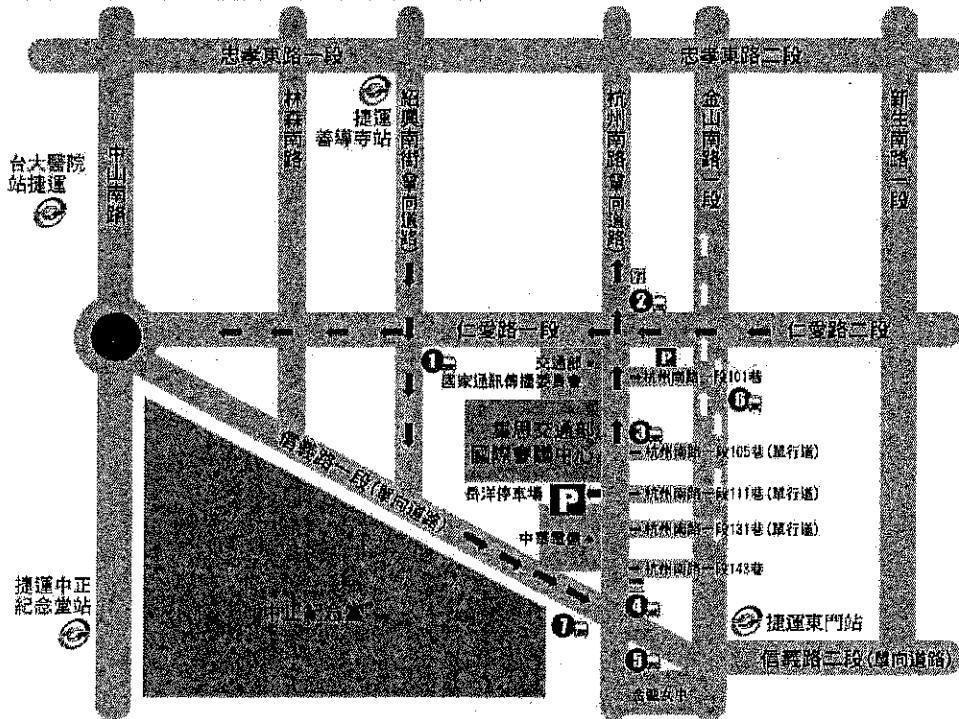

交通部集思會議中心 3 樓國際會議廳

集思交通部國際會議中心

gISMOTC convention center

-位置圖-

地址：台北市中正區杭州南路一段 24 號

電話：02-2321-4946#601、602、606

傳真：02-2321-4914

一、開車

*岳洋停車場(02-2321-4575)：40 元/小時

國道一號：圓山交流道下，轉建國高架道路南行至仁愛路出口，下關道後右轉靠行最左側，續行仁愛路至二段左轉紹興南街，再左轉信義路，再行左轉杭州南路，可看到「岳洋停車場」於左側。

國道三號：台北聯絡道下辛亥路端，直行辛亥路，遇羅斯福路三段右轉，直行至羅斯福路及杭州南路口右轉，直行過信義路後靠左側，可看到「岳洋停車場」路口。

二、捷運

板南線【善導寺】5 號出口：延著忠孝東路至杭州南路右轉，請至杭州南路上會議中心正門進入，總步行約 10-15 分鐘

淡水線【台大醫院】2 號出口：直行至中山南路右轉，沿中山南路直行後仁愛路左轉至仁愛及杭州南路交叉口，請至杭州南路上會議中心正門進入，總步行約 13 分鐘。

新蘆線【東門站】1、2 號出口：延著信義路過金山南路後繼續往前走，看到杭州南路右轉，請至杭州南路上會議中心正門進入，總步行約 8-10 分鐘。

新店線【中正紀念堂】5 號出口：步行約 15-20 分鐘。

三、公車

① 仁愛路紹興路口(往市政府)：665.37.245.261.263.270.621.630.651