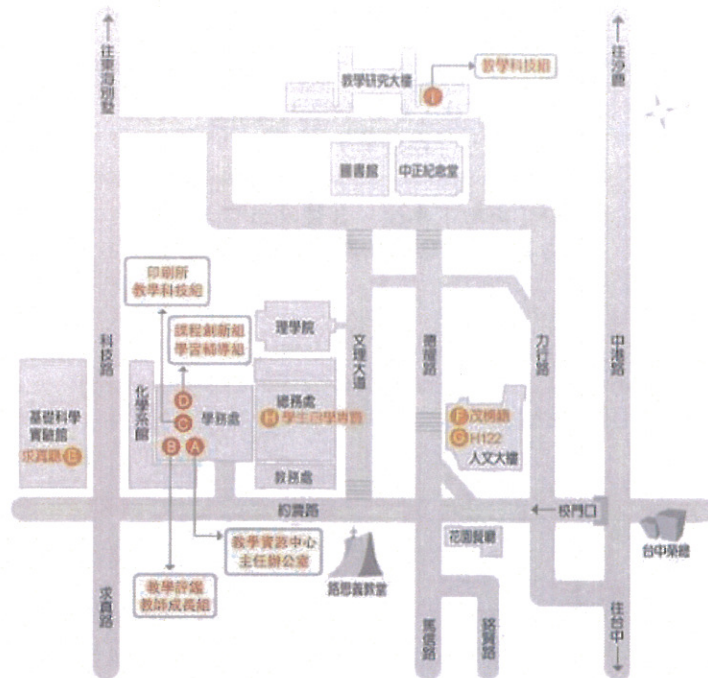

3. 統聯客運

至台中火車站斜對面統聯客運總站、朝馬站或中港轉運站，搭乘 [75](#)、[83](#)、[86](#)、[87](#)、[150](#) 路、以及於「台中榮總」或「東海大學」站下車，經地下道可至東海大學校門。

4. 和欣客運

於高鐵台中站搭乘和欣客運 [161](#) 路，或於台北轉運站，搭乘 [和欣國道客運 9007 路（台北-台中港）](#) 往東海、榮總方向，於「台中榮總（東海大學）」站下車，經地下道可至東海大學校門。

5. 豐原客運

至豐原客運總站搭乘 [63](#)、[220](#) 路，於「台中榮總（東海大學）」站下車，經地下道可至東海大學校門。

6. 國光客運

至國光客運板橋新客運站搭乘 [1852 路（板橋新站 - 台中）](#)：經由龍潭、東海大學、朝馬，於「東海大學」站下車，可至東海大學校門。

7. 東南客運

搭乘東南客運 [67](#)、[98](#) 路，於「台中榮總（東海大學）」站下車，經地下道可至東海大學校門。

教學資源中心服務地點

Traffic TUNG HAI UNIVERSITY Center for Teaching and Learning

5月22日(四)南區

成功大學光復校區國際會議廳第三演講室

地址：臺南市東區大學路1號

高鐵

搭乘台灣高鐵抵台南站者，可搭乘高鐵免費快捷專車直抵市區，於長榮路『成大大自強校區』下車（鄰近本校自強校區、成功校區等），或於小東路『成功大學』下車（鄰近本校光復校區、建國校區、力行校區等）。

火車

於台南站下車後，自後站出口（大學路），大學路左側即為本校光復校區。