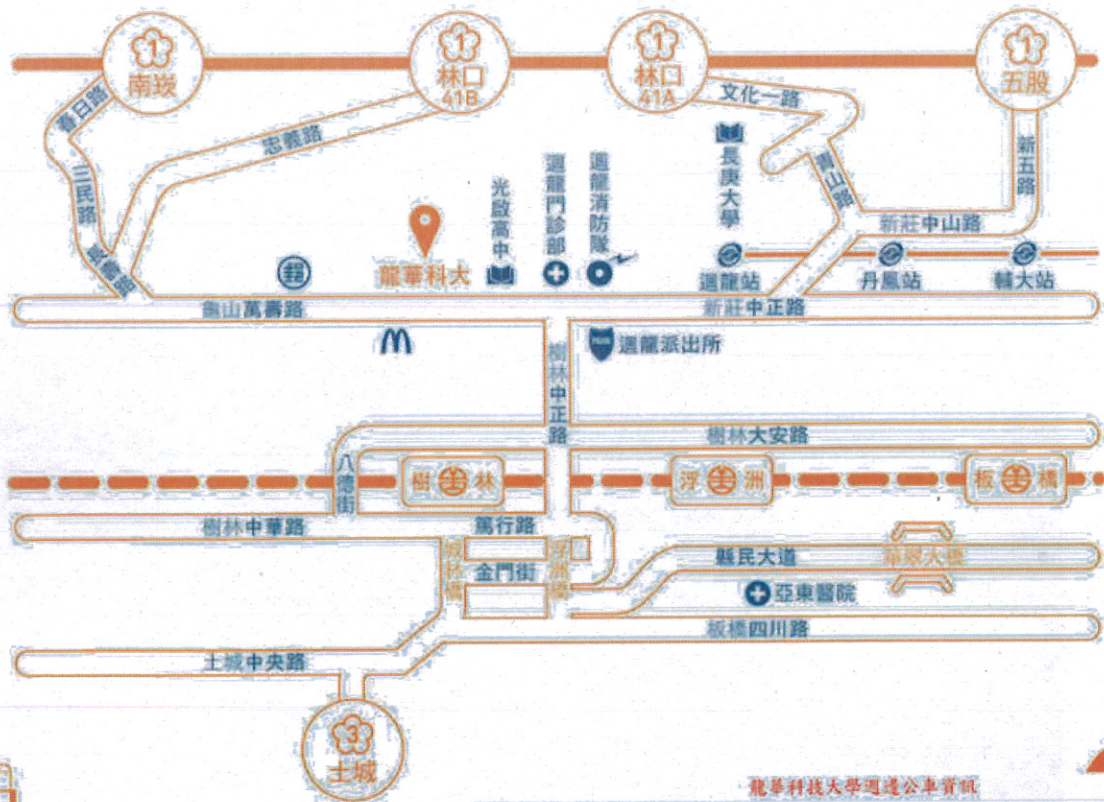

## 102-103 年度獎勵科技大學

○ 捷運迴龍站通車，公車3分鐘，步行10分鐘，即可到校，請多加利用!!

交通路線圖

下一站：龍華科技大學

**高鐵板橋站**  
轉乘往迴龍之客運  
約50分鐘抵達

**臺鐵板橋站**  
轉乘往迴龍之客運  
約50分鐘抵達

**捷運迴龍站**  
轉乘往迴龍之客運  
約3分鐘抵達

**捷運亞東醫院站**  
轉乘往迴龍之客運  
約40分鐘抵達

**國光客運** 1803 [基隆-中壢]  
**新竹客運** 5675 [楊梅-新莊]