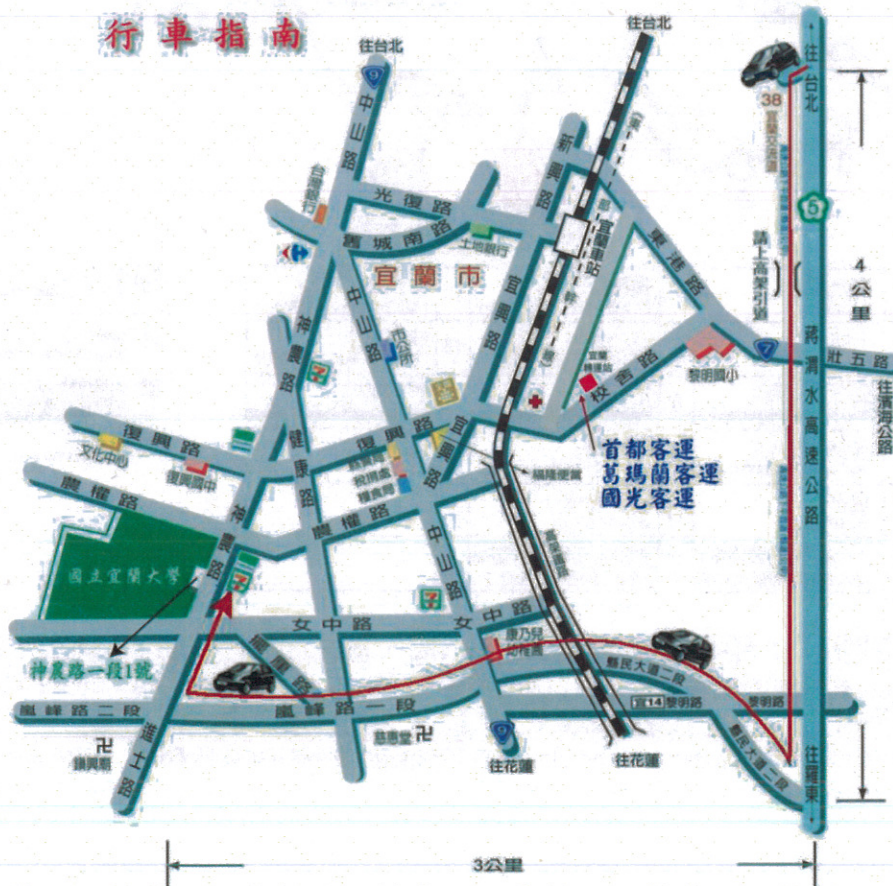

102年度推動業師職場與頂大交流計畫經驗分享會

行程表

時間:102年11月27日(三)

地點:教稿大樓211研討室

時間	內容	備註
12:00-12:10	報到(相見歡)	
12:10-12:30	貴賓致詞	吳副校長
12:30-14:00	遴聘業界專家協同教學暨推動專題講座之經驗分享	國立台灣科技大學 王百祿兼任副教授
14:00-15:00	推動業師職場與頂大交流計畫經驗分享 (每人15分鐘)	語言中心 楊蓮蓮老師 應經系 許菁君老師 機械系 王宜達老師 土木系 鄭安老師
15:00-15:20	茶敘	
15:20-16:50	推動業師職場與頂大交流計畫經驗分享 (每人15分鐘)	生動系 曹博宏老師 生動系 陳永松老師 生動系 陳銘正老師 土木系 歐陽慧濤老師 環工系 林進榮老師 環工系 劉鎮宗老師
16:50-17:10	綜合座談	教發中心
17:10~	賦歸	

宜蘭大學交通資訊

本校位於宜蘭市文教區，距火車站步行僅十五分鐘，交通便捷，校風淳樸、環境幽雅，日常生活所需之食、衣、住、行等相關設施，均非常完備、一應俱全，方圓一公里內並有神農商圈、縣立文化局（含縣立圖書館、台灣戲劇館、演藝廳）、宜蘭運動公園、宜蘭河濱公園，更是市民休閒、本校學生課餘運動的好去處。

交通

台鐵

可搭乘台鐵至宜蘭火車站下車後，搭乘計程車、公車或步行約 15 分鐘，即可抵達本校。

客運

可搭乘國道客運（葛瑪蘭客運、首都客運、國光客運）至宜蘭轉運站下車，搭乘計程車、公車或步行約 15 分鐘，即可抵達本校。

自行開車

GPS X 座標：121.749167

GPS Y 座標：24.746111

由國道 5 號(蔣渭水高速公路)宜蘭交流道(38k)下高速公路後，沿高速公路下之平面道路（縣 191 甲）直行，至縣民大道二段路口右轉直行接嵐峰路，行至進士路口右轉直行約 500 公尺即達本校。

(二) 772(新生國小-宜蘭縣政府)：伯朗咖啡館前搭車

平日：08:00-20:30 假日：08:00-20:00

班車時隔約 50 分鐘 1 班車