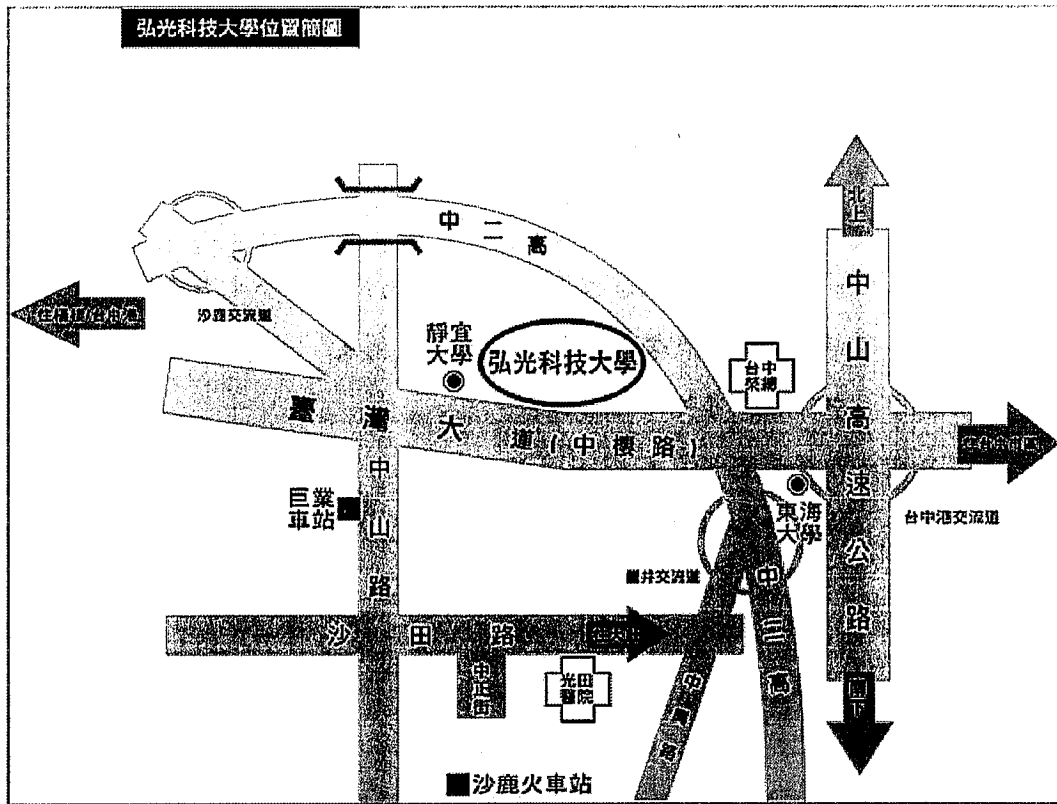

交通資訊：

【國道一號】

- •南下/北上

自中山高速公路 1 → 請下 178.6KM 中港/沙鹿交流道 → 往沙鹿方向出口 → 接省道 12 → 往沙鹿方向沿台灣大道 → 台灣大道六段 → 約 10 公里即可抵達本校。

【國道三號】

- •北上

自第二高速公路 3 → 請下 182.8KM 龍井/台中交流道 → 往台中方向出口 → 第一個紅綠燈(約 700 公尺)左轉 → 往省道 12 沙鹿方向行駛 → 至台灣大道六段左轉 → 約 3 公里即可抵達本校。

- •南下

自第二高速公路 3 → 請下 176.1KM 沙鹿/沙鹿交流道 → 往沙鹿方向出口 → 往省道 12 至台灣大道六段左轉 → 約 3 公里即可抵達本校。

【中彰快速道路】

•中彰快速道路 → 請下 11KM 西屯 3 交流道(西屯交流道) → 經西屯路 → 至玉門路左轉 → 至台灣大道右轉 → 台灣大道 → 約 8 公里即可抵達本校。

【搭乘公車或火車】

4/5