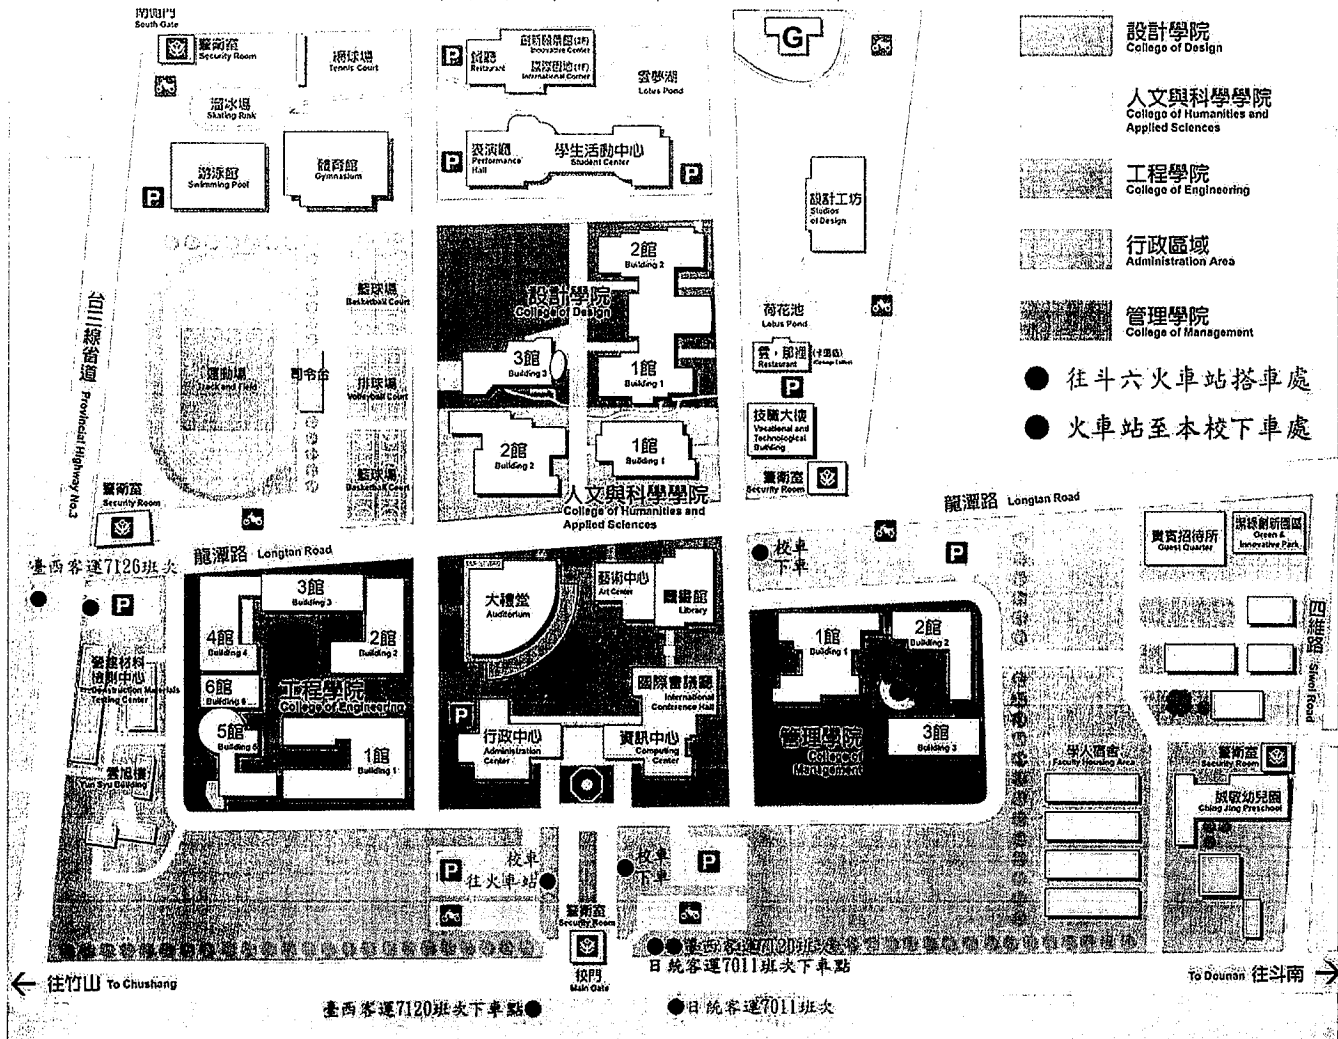

本校往斗六火車站客運搭車地點