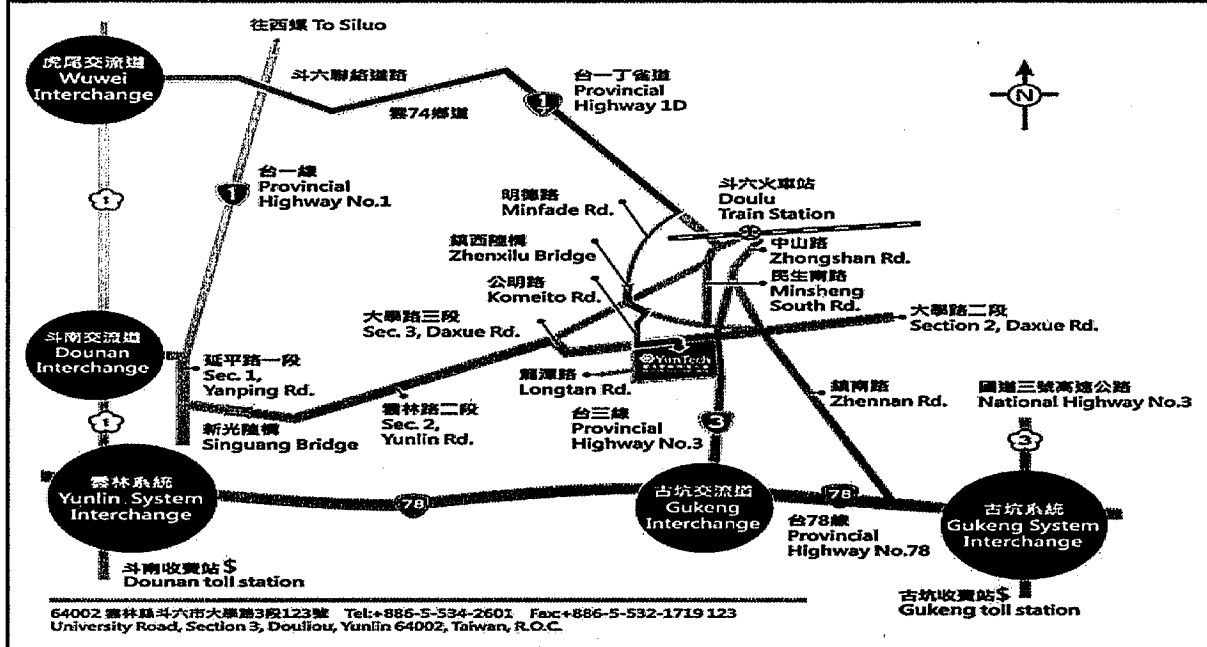

斗六火車站 → 雲林科技大學

車班	(前站)斗六火車站(後站)	客運車輛	班車號碼	行駛區間	備註	票價
1	06:55	日統客運	7011	斗六 → 六輕	週日停駛	26
2	07:25	日統客運	7011	斗六 → 六輕	週日行駛	26
3		台西客運	7126	斗六 → 梅山		26
4		雲科大校車		斗六火車站 → 雲林科技大學	週六、日及例假日停駛	10
5		台西客運	7120	斗六 → 虎尾	週六、日及例假日行駛	26
6		台西客運	7120	斗六 → 虎尾		26
7		台西客運	7120	斗六 → 虎尾		26
8		雲科大校車		斗六火車站 → 雲林科技大學	週六、日及例假日停駛	10
9	09:15	日統客運	7011	斗六 → 六輕		26
10		台西客運	7126	斗六 → 梅山		26
11		雲科大校車		斗六火車站 → 雲林科技大學	週六、日及例假日停駛、寒暑假期間停駛	10
12		台西客運	7120	斗六 → 虎尾		26
13		台西客運	7120	斗六 → 虎尾		26
14	11:15	日統客運	7011	斗六 → 六輕		26
15		台西客運	7126	斗六 → 梅山		26
16		台西客運	7120	斗六 → 虎尾	週一至週五行駛	26
17	13:15	日統客運	7011	斗六 → 六輕		26
18	14:15	日統客運	7011	斗六 → 六輕		26
19		台西客運	7120	斗六 → 虎尾		26
20		雲科大校車		斗六火車站 → 雲林科技大學	週六、日及例假日停駛、寒暑假期間停駛	10
21		台西客運	7126	斗六 → 梅山		26
22		雲科大校車		斗六火車站 → 雲林科技大學	連續放假前一日行駛。寒暑假期間停駛	10
23	16:15	日統客運	7011	斗六 → 六輕		26
24		雲科大校車		斗六火車站 → 雲林科技大學	週六、日及例假日停駛	10
25		雲科大校車		斗六火車站 → 雲林科技大學	連續放假前一日行駛。寒暑假期間停駛	10
26		雲科大校車		斗六火車站 → 雲林科技大學	週六、日及例假日停駛	10
27	17:15	日統客運	7011	斗六 → 六輕		26
28		台西客運	7126	斗六 → 梅山		26
29	18:15	日統客運	7011	斗六 → 六輕		26
30	19:15	日統客運	7011	斗六 → 六輕		26
31	20:15	日統客運	7011	斗六 → 六輕		26

本校往斗六火車站客運搭車地點

斗六火車站往本校客運搭車地點

交通位置圖

64002 雲林縣斗六市大學路3段123號 Tel:+886-5-534-2601 Fax:+886-5-532-1719 123
 University Road, Section 3, Douliou, Yunlin 64002, Taiwan, R.O.C.

學校地址：64002 雲林縣斗六市鎮南里16鄰大學路3段123號
 雲科總機：☎(05)534-2601

雲林科技大學交通資訊說明

高鐵	烏日站：轉搭台鐵至斗六火車站 太保站：轉搭計程車至本校
火車	斗六火車站
校車	斗六火車站 → 雲林科技大學【校車時刻表】
客運	台西客運 台西客運時刻表 斗六站TEL：☎(05)532-2016
	日統客運 日統客運時刻表 台北↔斗六(雲科大站) 斗六站TEL：☎(05)532-5167
高速公路	北上 國道一號(中山高) 國道一號(240.6 km)→下斗南交流道右轉→台一線→雲林路左轉→至斗六右轉大學路三段→本校(大學路三段123號) 國道一號(243.7 km)雲林系統交流道→78號東西向快速道路(古坑方向)→斗六/古坑出口轉台三線(斗六方向)→本校(大學路三段123號)
	南下 國道一號(235.7km)→下虎尾交流道→斗六聯絡道路東側(斗六方向)→雲74鄉道→至大美國小處右轉台1丁省道(西平路)→右轉明德北路三段→上鎮西陸橋後右轉→公明路→左轉大學路三段→本校(大學路三段123號)
	北上 國道三號(中二高) 南下 國道三號(269.2 km)→台78(台西古坑)線快速公路→斗六(台三線)→本校(大學路三段123號)
計程車 (斗六市)	久安計程車行 ☎(05)533-4838 • 532-3833 無線電叫車
	斗六計程車行 ☎(05)532-2525
	永光計程車行 ☎(05)532-2288
	統一計程車行 ☎(05)536-2777