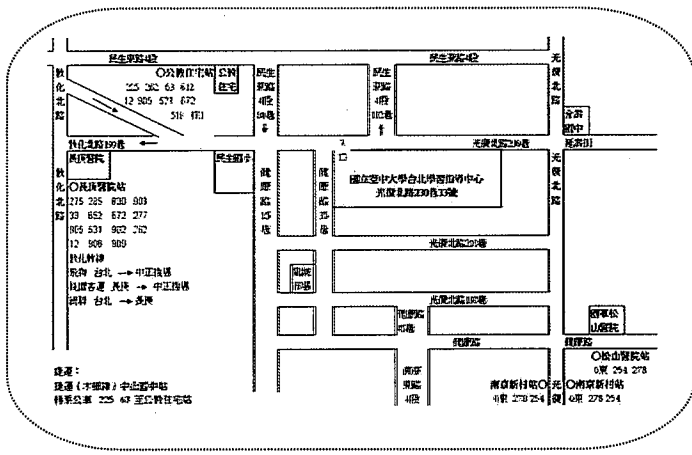

102年「春季&夏季」 招生課程資訊

網址：<http://www.nou.edu.tw/~nouecc>

上課地點：1. 國立空中大學蘆洲本部推廣教育中心-南院(新北市蘆洲區中正路 172 號)
2. 國立空中大學台北學習指導中心(台北市光復北路 230 巷 33 號)

連絡電話：(02)2282-9355 轉 6102-6106

傳真號碼：(02)2289-6991

電子信箱：nouecc@mail.nou.edu.tw

報名地址：新北市蘆洲區中正路 172 號-南院 5006 室

(蘆洲校本部交通位置圖)

(台北學習指導中心交通位置圖)

報名須知：

循環開班 | 學習不斷 | 課程新穎

- 一、招生對象：一般民眾，不限學歷，不須入學考試，皆可報名參加 (學分班課程另有規定)。
- 二、簡章有效時間：102 年第 3 月~6 月。
- 三、報名時間：即日起至開班日。
- 四、報名方式：

現場報名：現場填寫報名表—出示優惠證明—繳費—領取收據 (教材及材料隨堂另購)